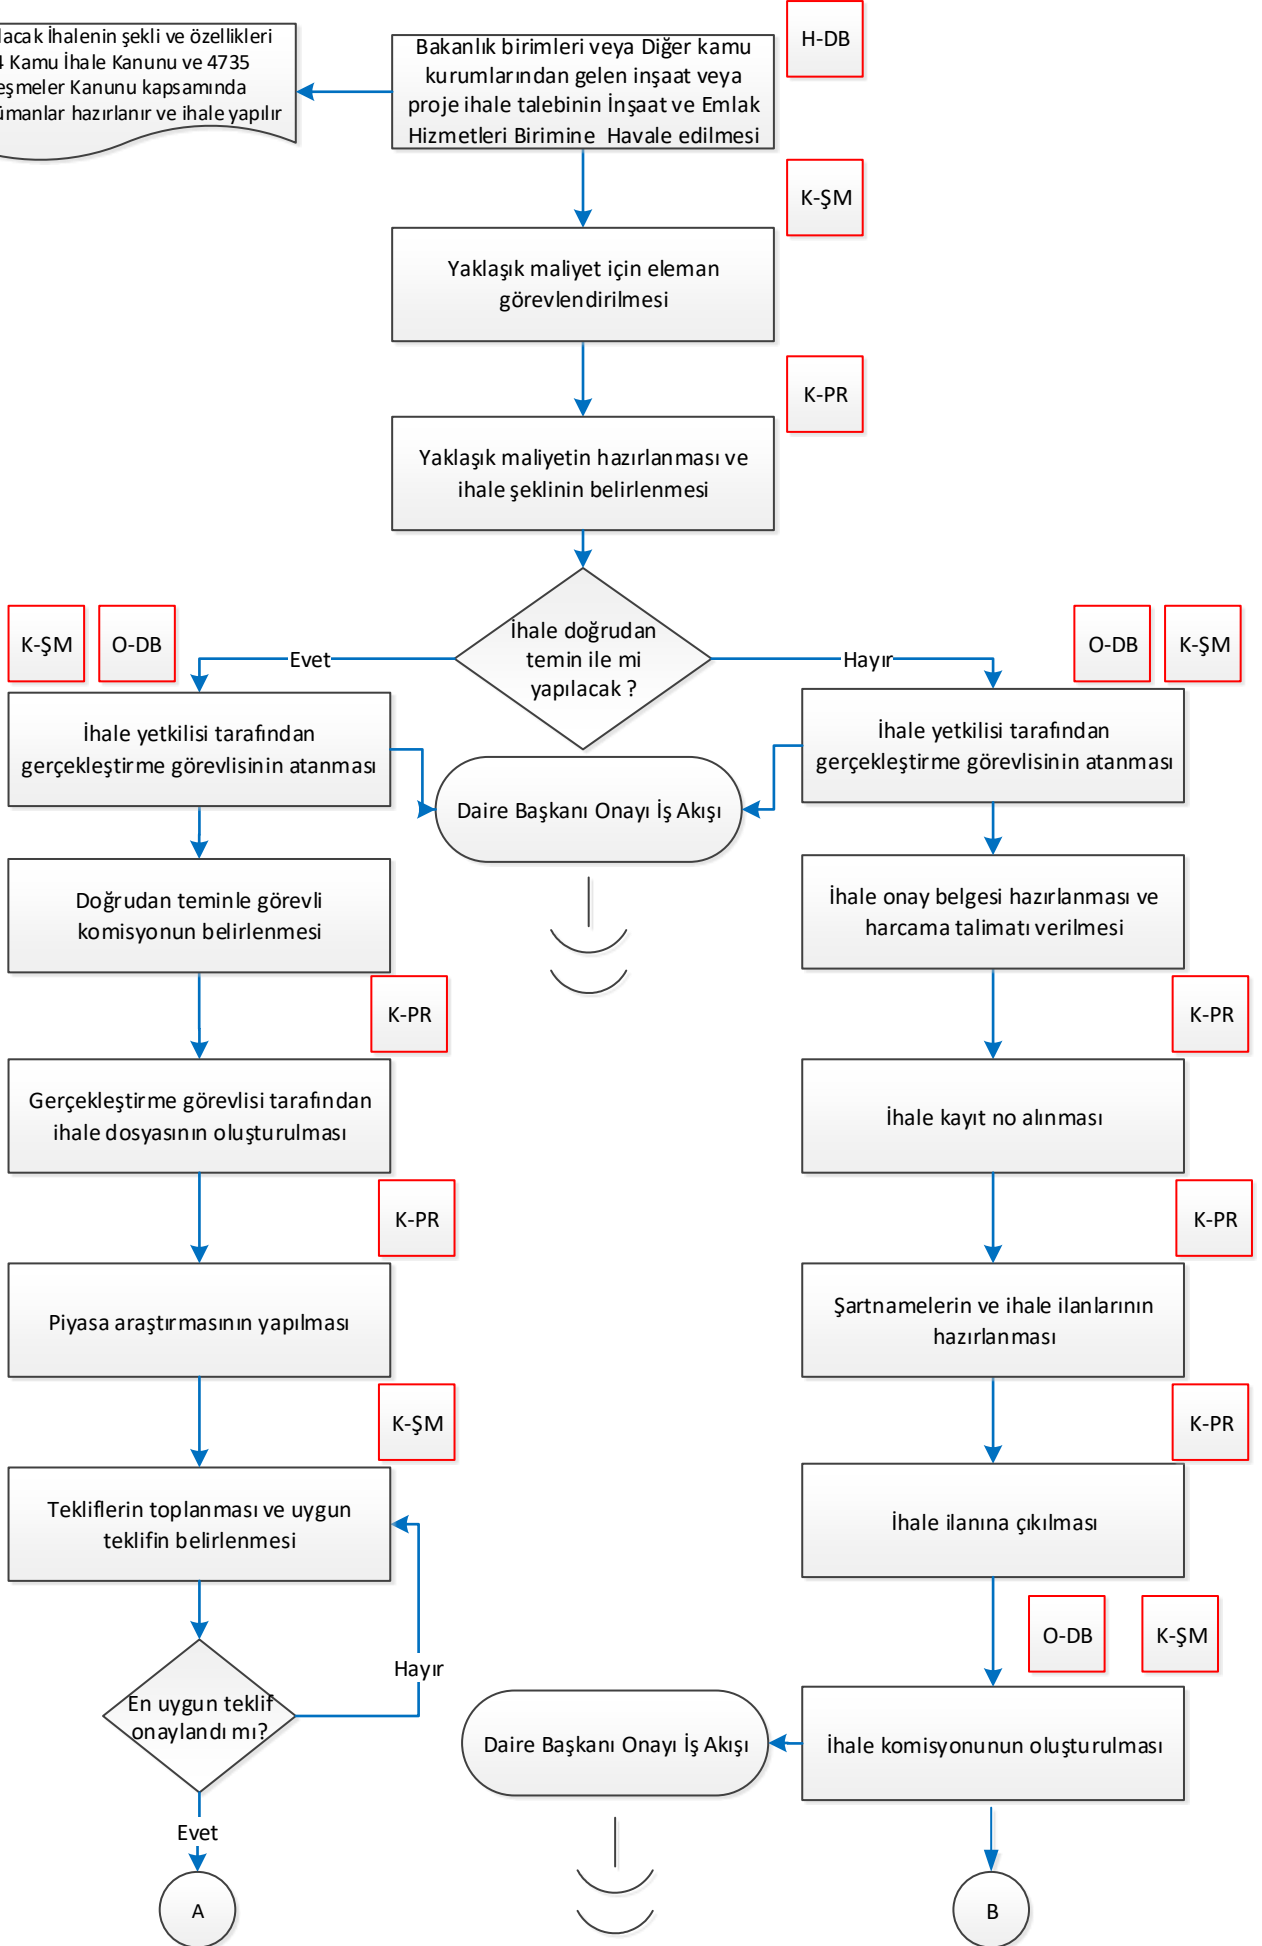

# İŞ AKIŞ ŞEMASI

BİRİM: DHDB- İNŞAAT VE EMLAK HİZMETLERİ ŞUBE MÜDÜRLÜĞÜ

ŞEMA NO: ASHB.DHDB.İKS.ŞMA.D3.3.1

ŞEMA ADI: İNŞAAT VE PROJE İŞ VE İŞLEMLERİ SÜRECİ (İhale Süreci) İŞ AKIŞ ŞEMASI

Yapılacak ihalenin şekli ve özellikleri 4734 Kamu İhale Kanunu ve 4735 Sözleşmeler Kanunu kapsamında dokümanlar hazırlanır ve ihale yapılır

# İŞ AKIŞ ŞEMASI

BİRİM: DHDB- İNŞAAT VE EMLAK HİZMETLERİ ŞUBE MÜDÜRLÜĞÜ

ŞEMA NO: ASHB.DHDB.İKS.ŞMA.D3.3.1

ŞEMA ADI: İNŞAAT VE PROJE İŞ VE İŞLEMLERİ SÜRECİ (İhale Süreci) İŞ AKIŞ ŞEMASI