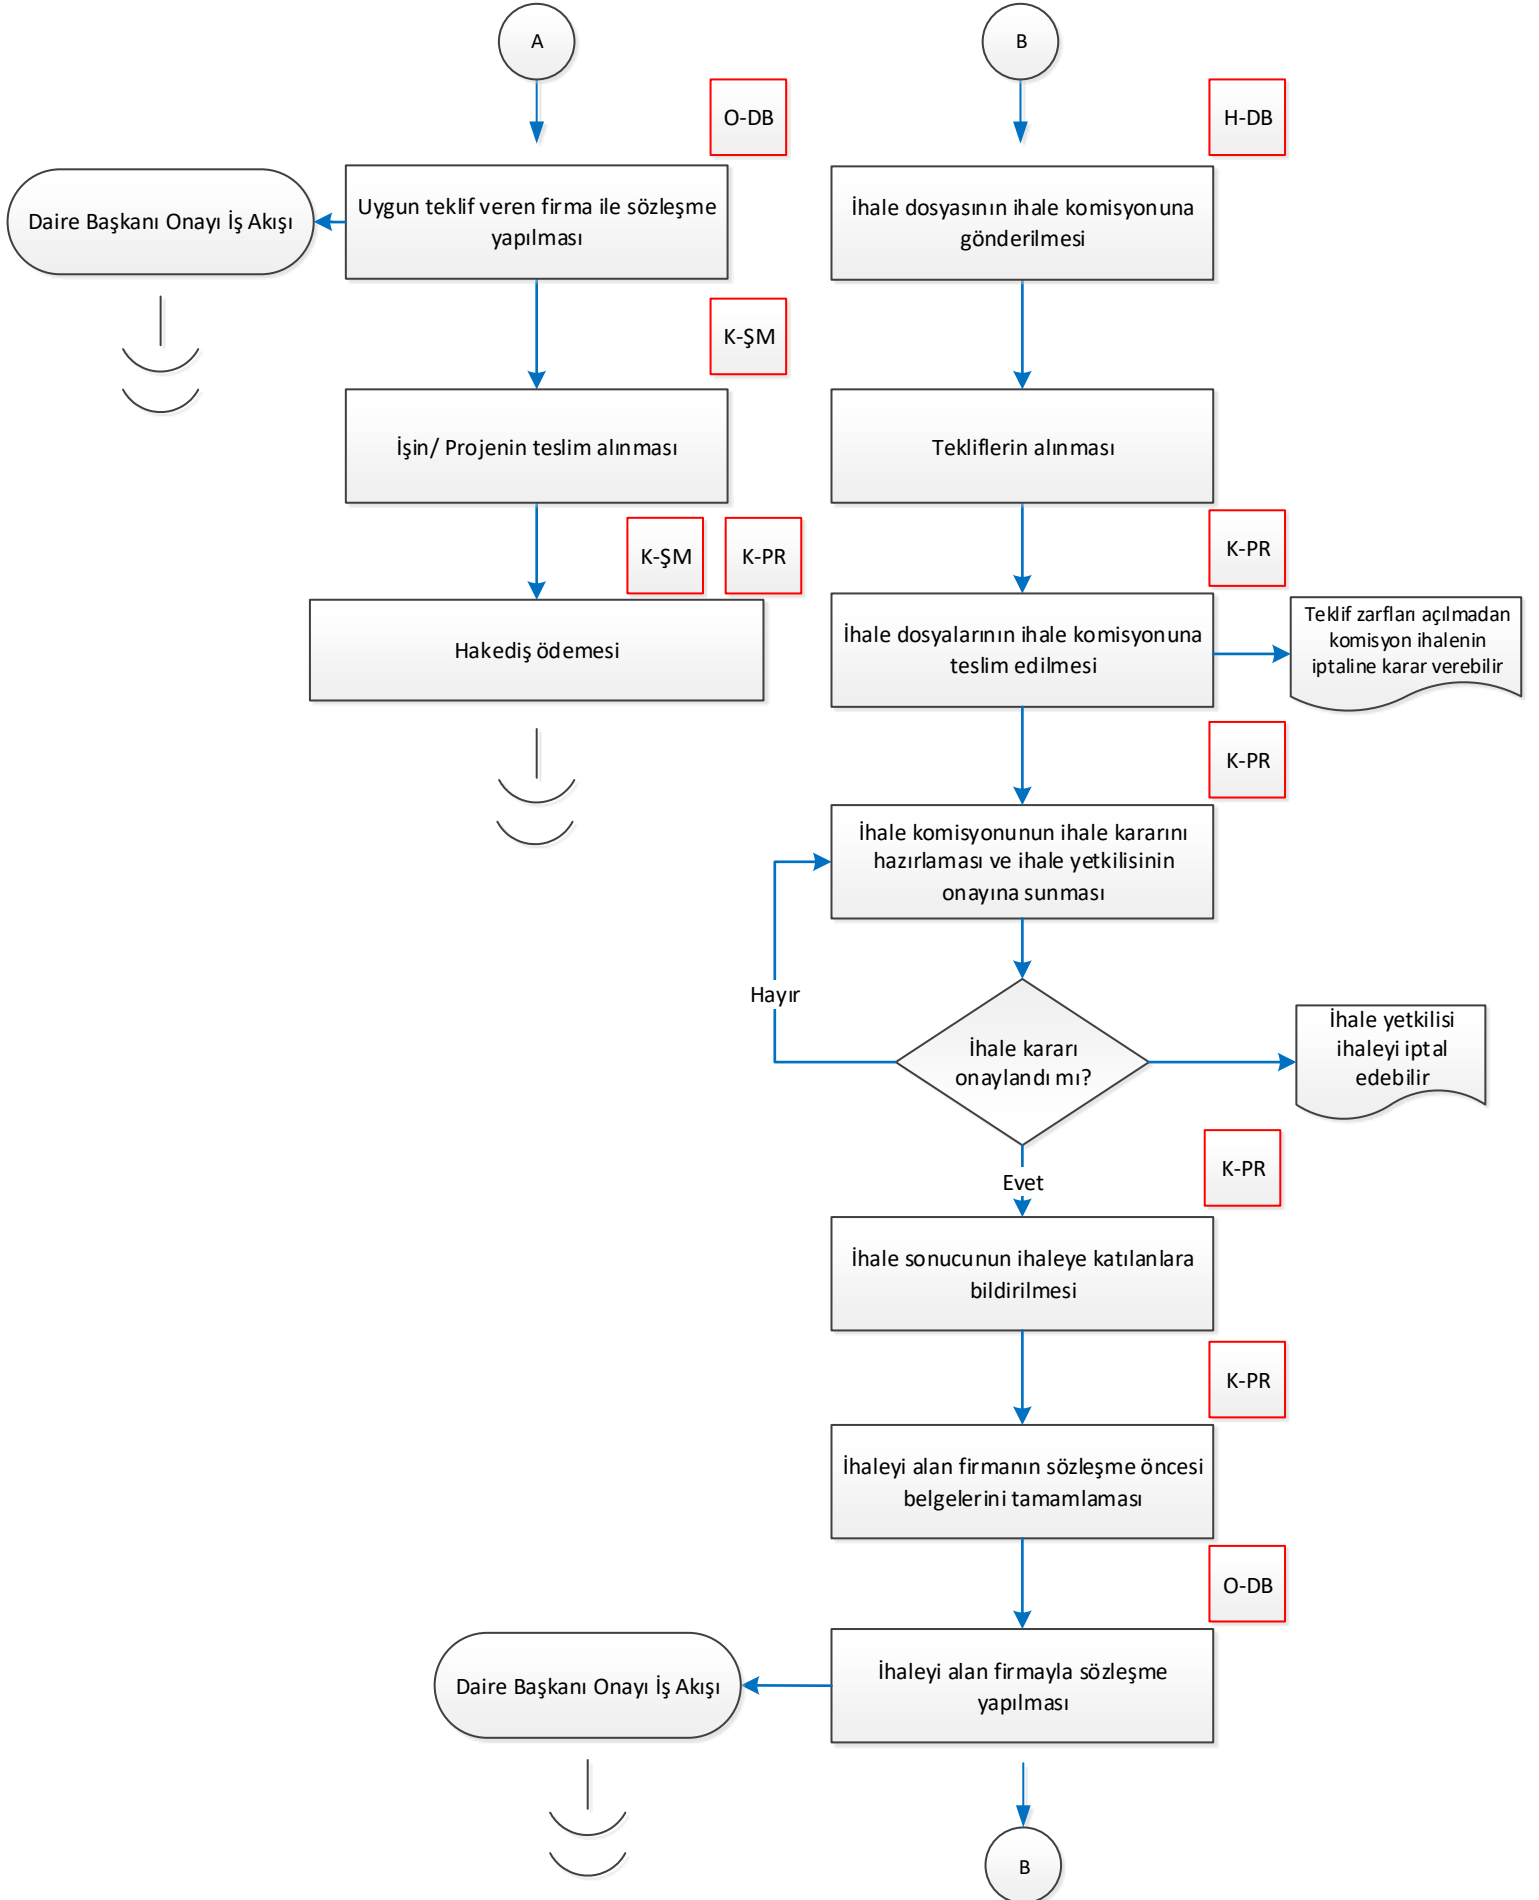

# İŞ AKIŞ ŞEMASI

BİRİM: DHDB- İNŞAAT VE EMLAK HİZMETLERİ ŞUBE MÜDÜRLÜĞÜ

ŞEMA NO: ASHB.DHDB.İKS.ŞMA.D3.3.1

ŞEMA ADI: İNŞAAT VE PROJE İŞ VE İŞLEMLERİ SÜRECİ (İhale Süreci) İŞ AKIŞ ŞEMASI

Yapılacak ihalenin şekli ve özellikleri 4734 Kamu İhale Kanunu ve 4735 Sözleşmeler Kanunu kapsamında dokümanlar hazırlanır ve ihale yapılır

# İŞ AKIŞ ŞEMASI

BİRİM: DHDB- İNŞAAT VE EMLAK HİZMETLERİ ŞUBE MÜDÜRLÜĞÜ

ŞEMA NO: ASHB.DHDB.İKS.ŞMA.D3.3.1

ŞEMA ADI: İNŞAAT VE PROJE İŞ VE İŞLEMLERİ SÜRECİ (İhale Süreci) İŞ AKIŞ ŞEMASI